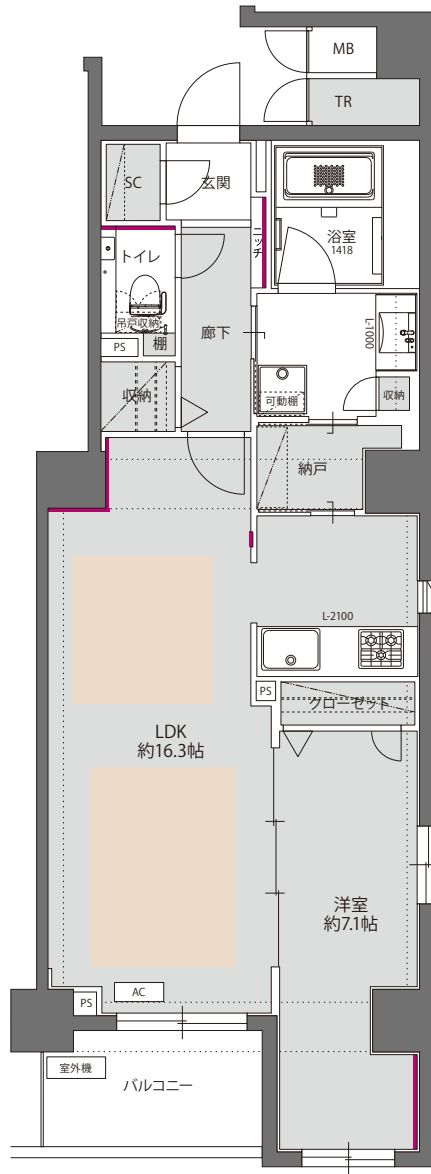

# 1001

C type / 1LDK

60.95m<sup>2</sup>

White

- 計画図の為、実際と異なる場合があります。
- 帖数表示は壁芯とし、柱型は含み PS は除きます。

フローリング

クロス (オフホワイト)

アクセントクロス

玄関・リビング・洋室

トイレ

建具

キッチン

浴室

洗面台

●掲載の画像は全てイメージです。色味が実際のものとは異なる場合があります。予めご了承下さい。

Well homes