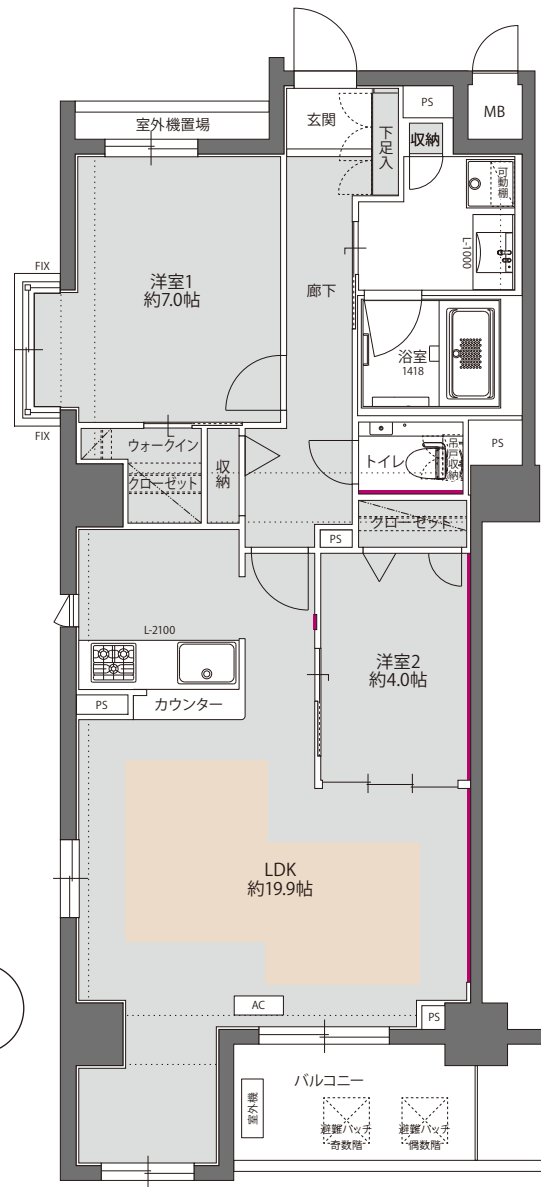

1002

B type / 2LDK

73.79m²

White

- 計画図の為、実際と異なる場合があります。
- 帖数表示は壁芯とし、柱型は含み PS は除きます。

- アクセントクロス
- 床暖房範囲

フローリング

クロス (オフホワイト)

アクセントクロス

リビング・洋室

トイレ

建具

キッチン

浴室

洗面台

- 掲載の画像は全てイメージです。色味が実際のものとは異なる場合があります。予めご了承下さい。