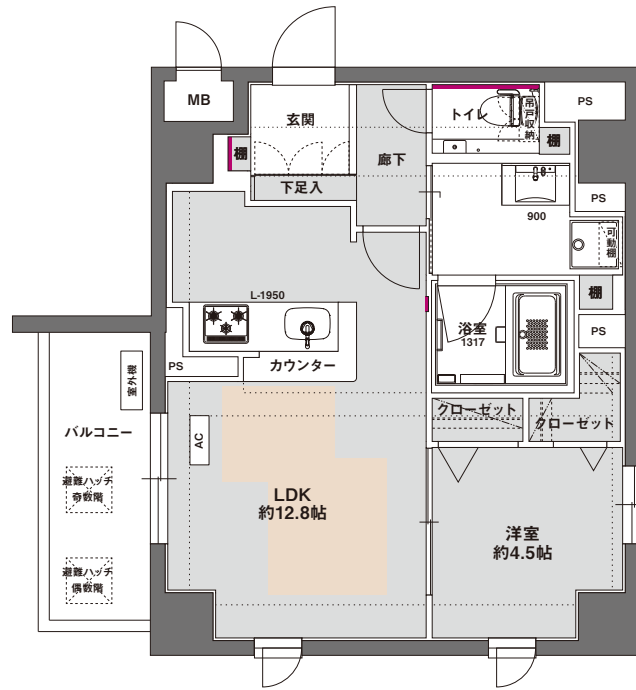

1003

A type / 1LDK

47.11m²

White

アクセントクロス
床暖房範囲

- 計画図の為、実際と異なる場合があります。
- 帖数表示は壁芯とし、柱型は含み PS は除きます。

フローリング

クロス (オフホワイト)

アクセントクロス

玄関

リビングニッチ

トイレ

建具

キッチン

浴室

洗面台