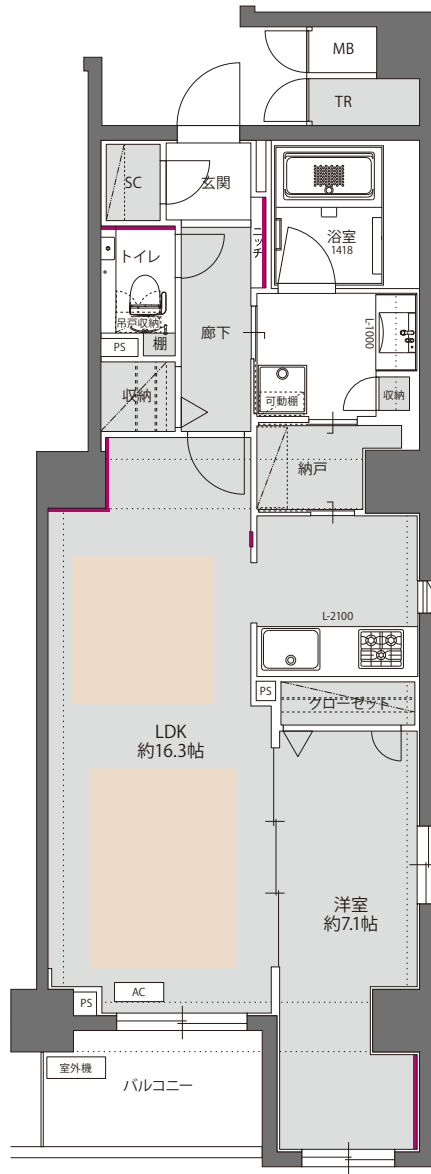

201

C type / 1LDK

60.95m²

White

- 計画図の為、実際と異なる場合があります。
- 帖数表示は壁芯とし、柱型は含み PS は除きます。

フローリング

クロス (オフホワイト)

アクセントクロス

玄関・リビング・洋室

トイレ

建具

キッチン

浴室

洗面台

●掲載の画像は全てイメージです。色味が実際のものとは異なる場合があります。予めご了承下さい。

Well homes