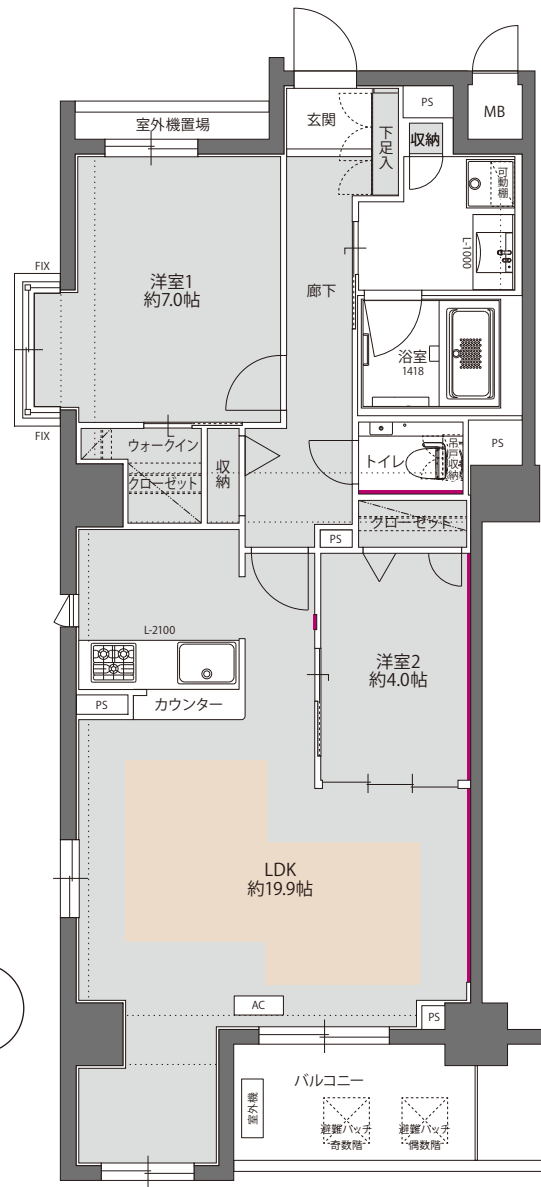

202

B type / 2LDK

73.79m²

White

- 計画図の為、実際と異なる場合があります。
- 帖数表示は壁芯とし、柱型は含みPSは除きます。

- アクセントクロス
- 床暖房範囲

フローリング

クロス (オフホワイト)

アクセントクロス

リビング・洋室

トイレ

建具

キッチン

浴室

洗面台

●掲載の画像は全てイメージです。色味が実際のものとは異なる場合があります。予めご了承下さい。