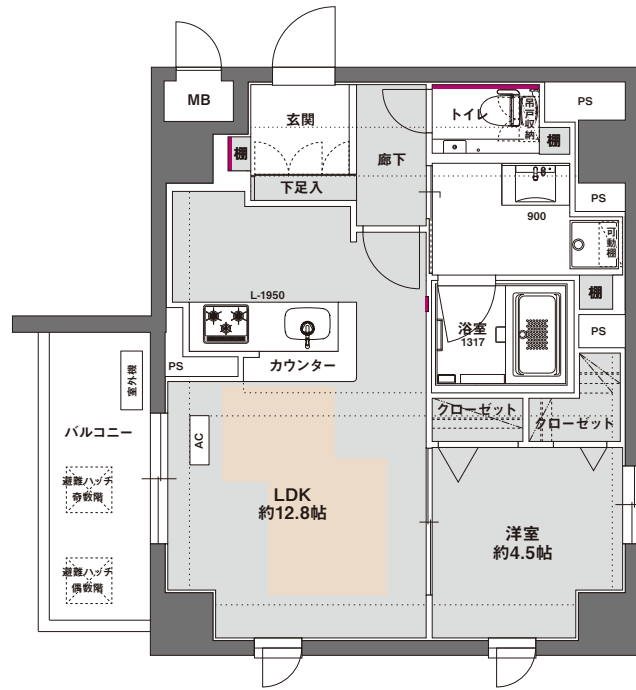

203

A type / 1LDK

47.11m²

White

アクセントクロス
床暖房範囲

- 計画図の為、実際と異なる場合があります。
- 帖数表示は壁芯とし、柱型は含み PS は除きます。

フローリング

クロス (オフホワイト)

アクセントクロス

玄関
リビングニッチ

トイレ

建具

キッチン

浴室

洗面台

- 掲載の画像は全てイメージです。色味が実際のものとは異なる場合があります。予めご了承下さい。