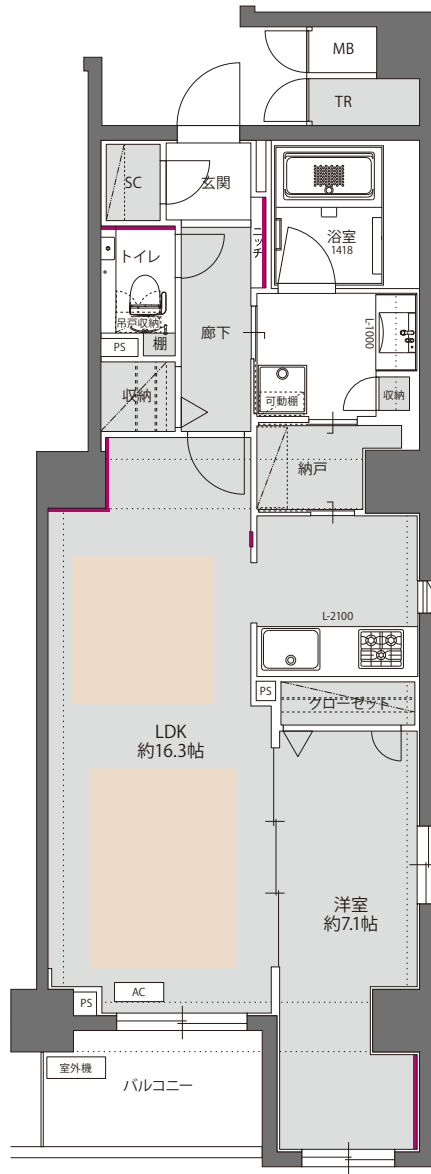

# 301

C type / 1LDK

60.95m<sup>2</sup>

White

- 計画図の為、実際と異なる場合があります。
- 帖数表示は壁芯とし、柱型は含み PS は除きます。

- アクセントクロス
- 床暖房範囲

フローリング

クロス (オフホワイト)

アクセントクロス

玄関・リビング・洋室

トイレ

建具

キッチン

浴室

洗面台

●掲載の画像は全てイメージです。色味が実際のものとは異なる場合があります。予めご了承下さい。