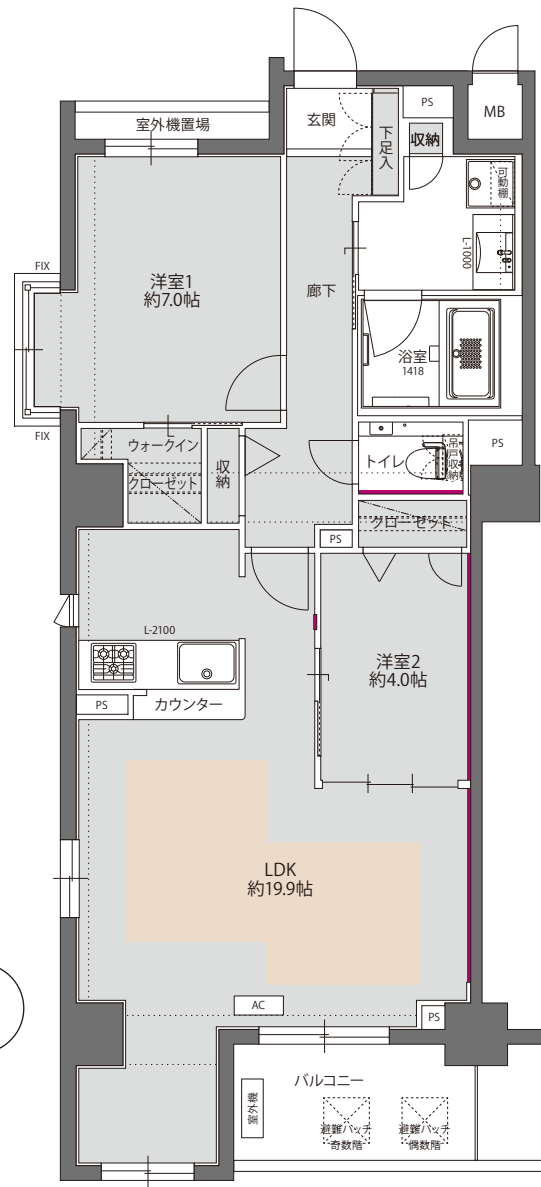

302

B type / 2LDK

73.79m²

White

- 計画図の為、実際と異なる場合があります。
- 帖数表示は壁芯とし、柱型は含み PS は除きます。

- アクセントクロス
- 床暖房範囲

フローリング

クロス (オフホワイト)

アクセントクロス

リビング・洋室

トイレ

建具

キッチン

浴室

洗面台

●掲載の画像は全てイメージです。色味が実際のものとは異なる場合があります。予めご了承下さい。