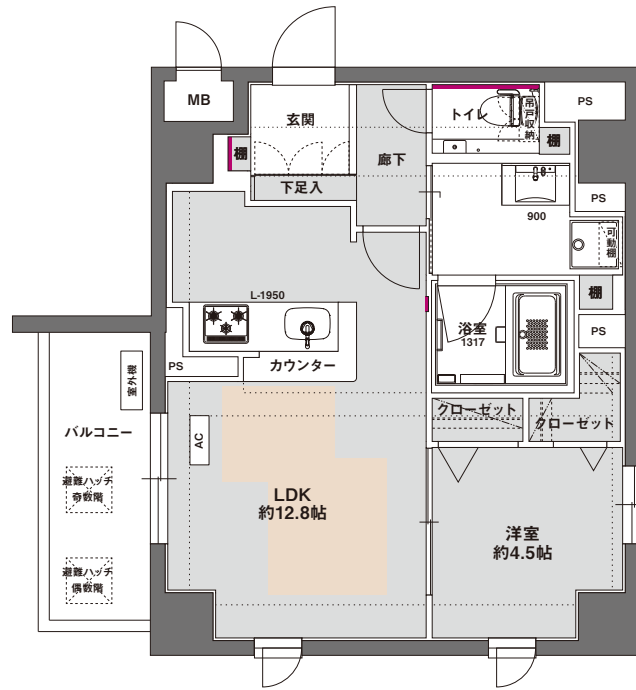

303

A type / 1LDK

47.11m²

White

アクセントクロス
床暖房範囲

- 計画図の為、実際と異なる場合があります。
- 帖数表示は壁芯とし、柱型は含み PS は除きます。

フローリング

クロス (オフホワイト)

アクセントクロス

玄関
リビングニッチ

トイレ

建具

キッチン

浴室

洗面台

- 掲載の画像は全てイメージです。色味が実際のものとは異なる場合があります。予めご了承下さい。