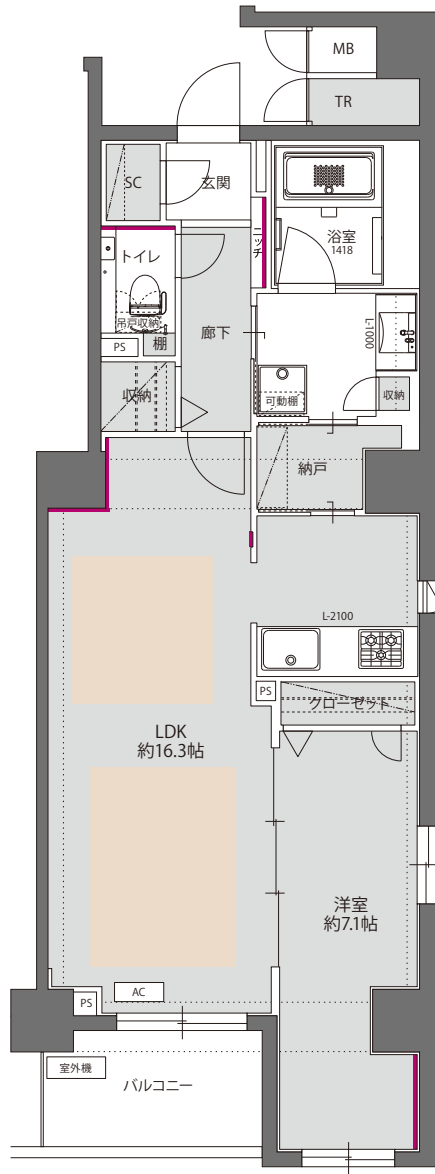

401

C type / 1LDK

60.95m²

White

- 計画図の為、実際と異なる場合があります。
- 帖数表示は壁芯とし、柱型は含み PS は除きます。

フローリング

クロス (オフホワイト)

アクセントクロス

玄関・リビング・洋室

トイレ

建具

キッチン

浴室

洗面台

●掲載の画像は全てイメージです。色味が実際のものとは異なる場合があります。予めご了承下さい。

Well homes