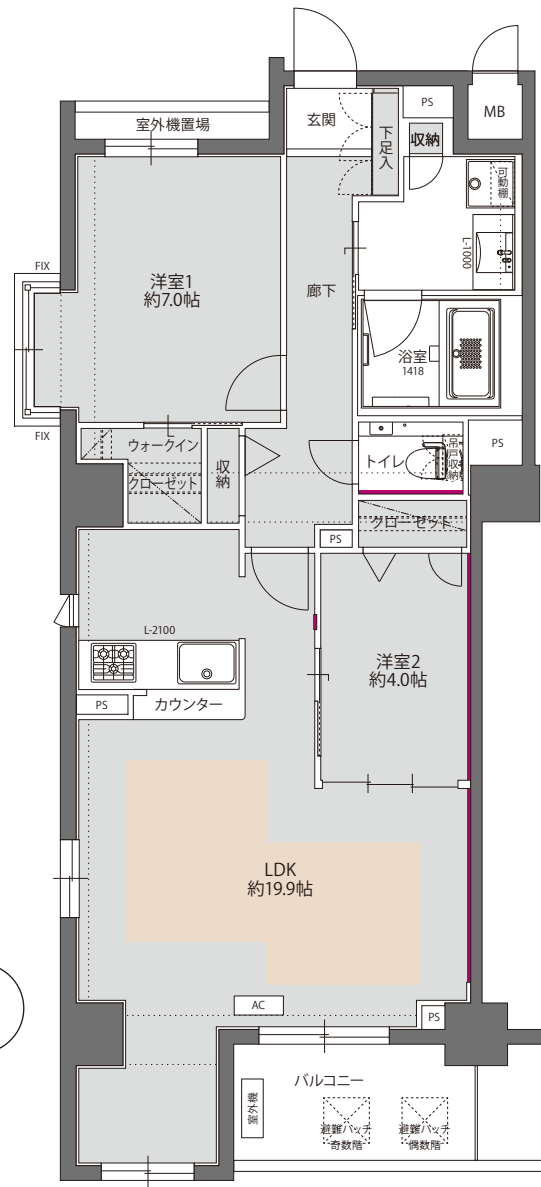

402

B type / 2LDK

73.79m²

White

- 計画図の為、実際と異なる場合があります。
- 帖数表示は壁芯とし、柱型は含み PS は除きます。

- アクセントクロス
- 床暖房範囲

フローリング

クロス (オフホワイト)

アクセントクロス

リビング・洋室

トイレ

建具

キッチン

浴室

洗面台

●掲載の画像は全てイメージです。色味が実際のものとは異なる場合があります。予めご了承下さい。