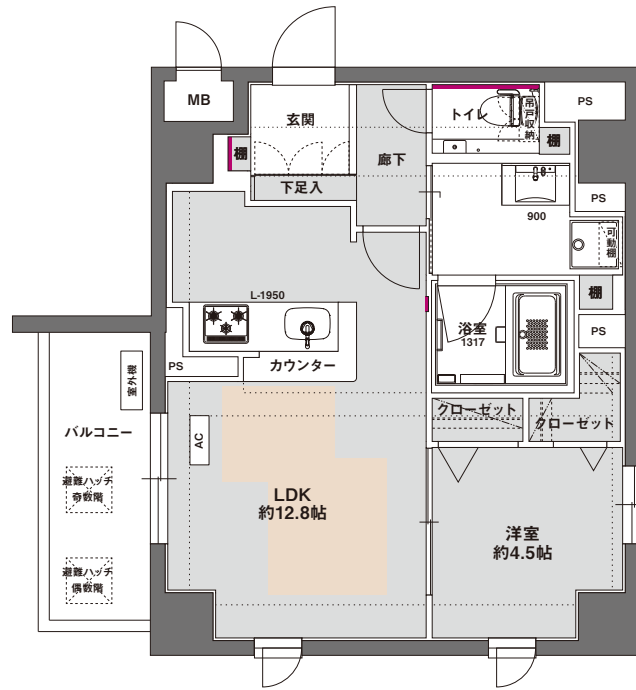

403

A type / 1LDK

47.11m²

White

アクセントクロス
床暖房範囲

- 計画図の為、実際と異なる場合があります。
- 帖数表示は壁芯とし、柱型は含み PS は除きます。

フローリング

クロス (オフホワイト)

アクセントクロス

玄関
リビングニッチ

トイレ

建具

キッチン

浴室

洗面台

● 掲載の画像は全てイメージです。色味が実際のものとは異なる場合があります。予めご了承下さい。