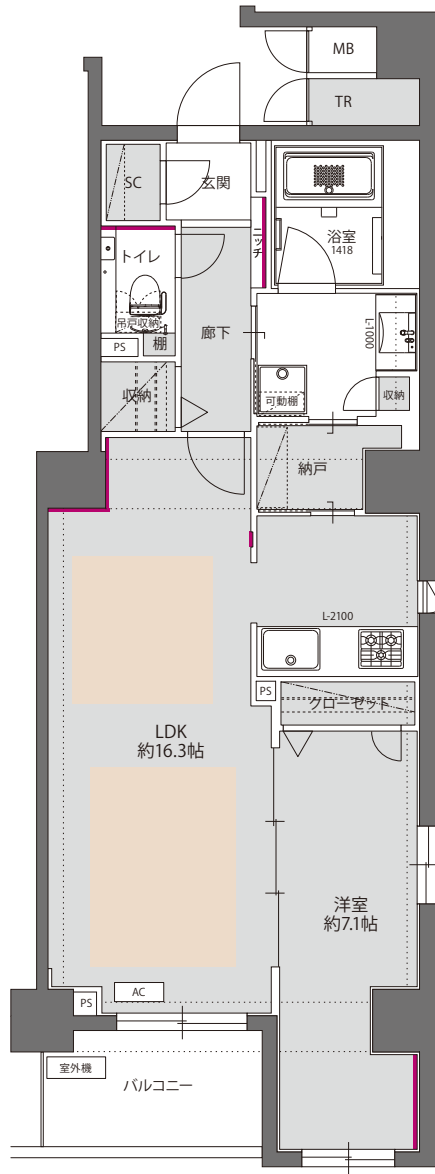

501

C type / 1LDK

60.95m²

Dark

- 計画図の為、実際と異なる場合があります。
- 帖数表示は壁芯とし、柱型は含み PS は除きます。

- アクセントクロス
- 床暖房範囲

フローリング

クロス (オフホワイト)

アクセントクロス

玄関・リビング・洋室

トイレ

建具

キッチン

浴室

洗面台

●掲載の画像は全てイメージです。色味が実際のものとは異なる場合があります。予めご了承下さい。