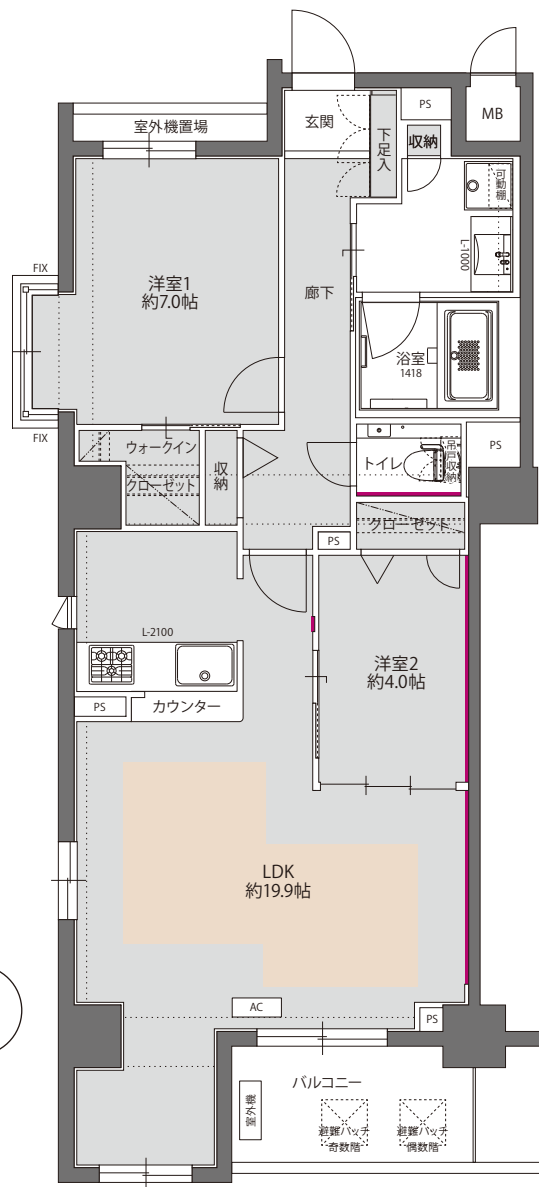

# 502

B type / 2LDK

73.79m<sup>2</sup>

Dark

- 計画図の為、実際と異なる場合があります。
- 帖数表示は壁芯とし、柱型は含みPSは除きます。

- アクセントクロス
- 床暖房範囲

フローリング

クロス (オフホワイト)

アクセントクロス

リビング・洋室

トイレ

建具

キッチン

浴室

洗面台

●掲載の画像は全てイメージです。色味が実際のものとは異なる場合があります。予めご了承下さい。