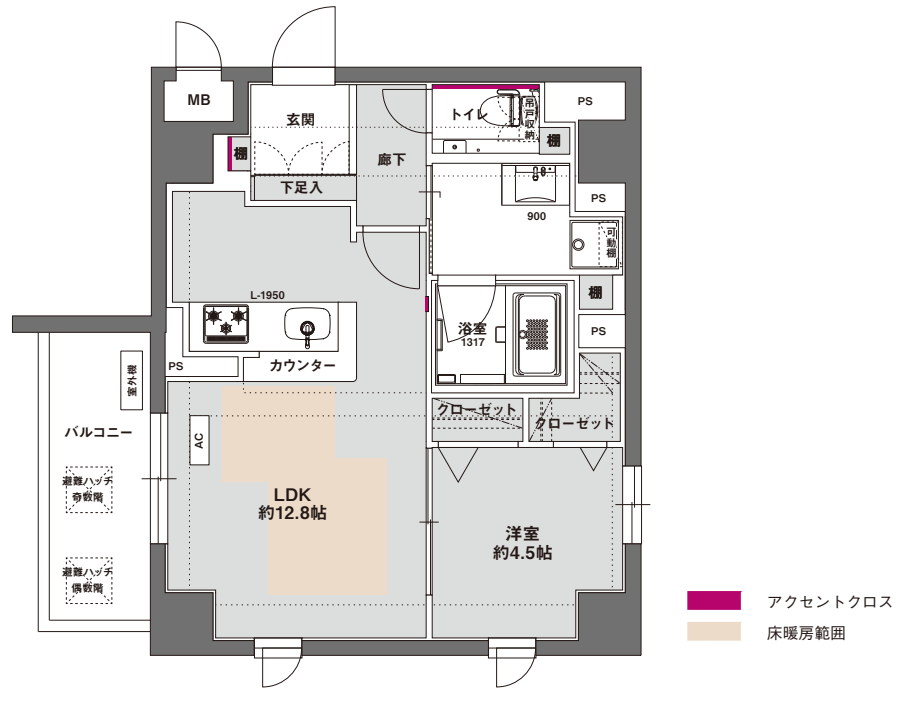

503

A type / 1LDK

47.11m²

Dark

- 計画図の為、実際と異なる場合があります。
- 帖数表示は壁芯とし、柱型は含み PS は除きます。

フローリング

クロス (オフホワイト)

アクセントクロス

玄関
リビングニッチ

トイレ

建具

キッチン

浴室

洗面台

●掲載の画像は全てイメージです。色味が実際のものとは異なる場合があります。予めご了承下さい。

Well homes