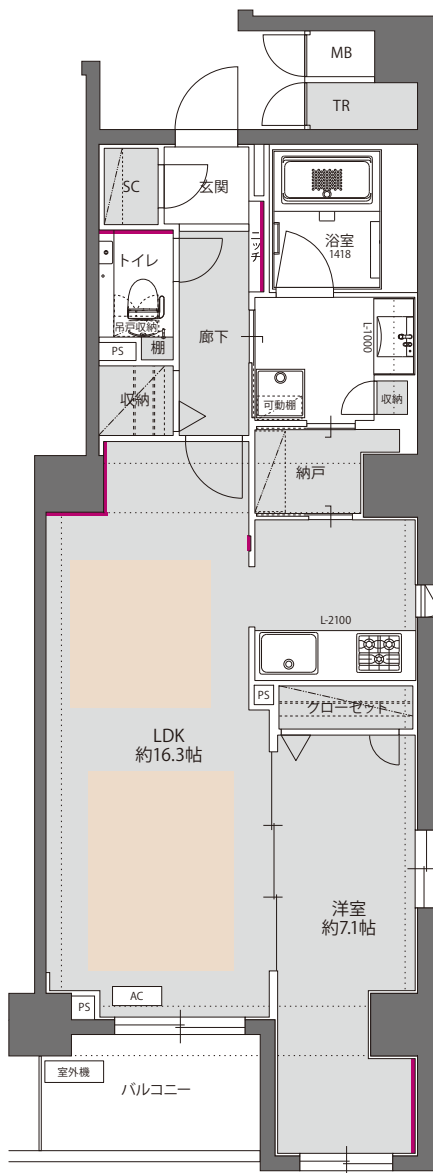

601

C type / 1LDK

60.95m²

Dark

- 計画図の為、実際と異なる場合があります。
- 帖数表示は壁芯とし、柱型は含み PS は除きます。

- アクセントクロス
- 床暖房範囲

フローリング

クロス (オフホワイト)

アクセントクロス

玄関・リビング・洋室

トイレ

建具

キッチン

浴室

洗面台

●掲載の画像は全てイメージです。色味が実際のものとは異なる場合があります。予めご了承下さい。