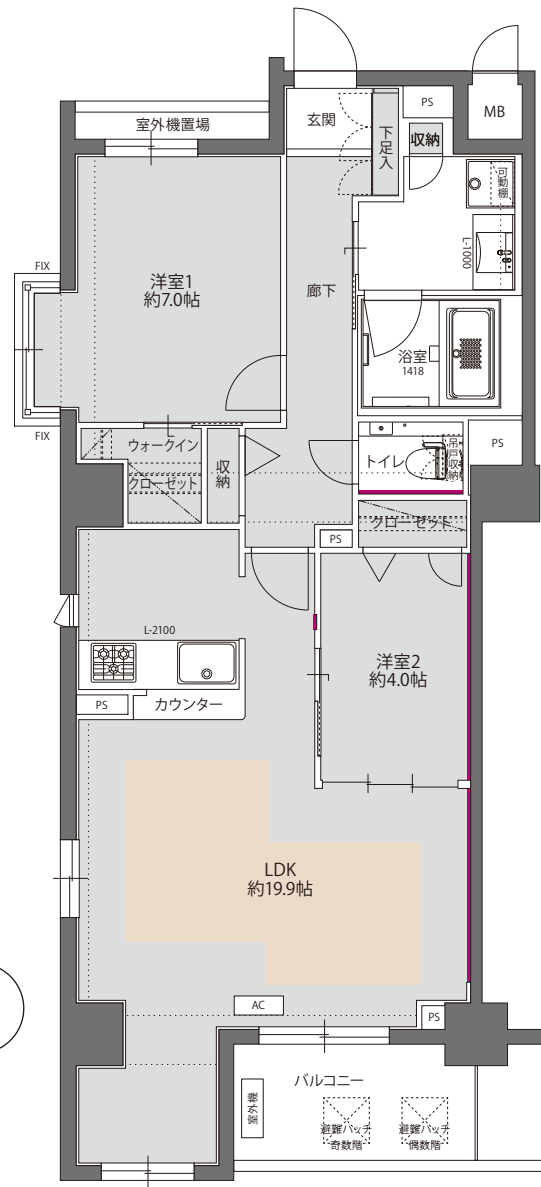

# 602

B type / 2LDK

73.79m<sup>2</sup>

Dark

- 計画図の為、実際と異なる場合があります。
- 帖数表示は壁芯とし、柱型は含み PS は除きます。

- アクセントクロス
- 床暖房範囲

フローリング

クロス (オフホワイト)

アクセントクロス

リビング・洋室

トイレ

建具

キッチン

浴室

洗面台

●掲載の画像は全てイメージです。色味が実際のものとは異なる場合があります。予めご了承下さい。