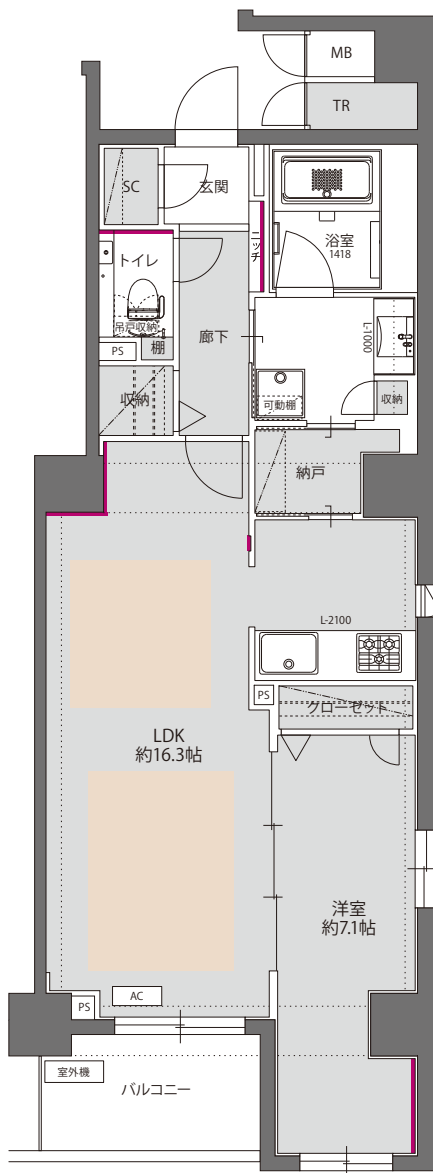

701

C type / 1LDK

60.95m²

Dark

- 計画図の為、実際と異なる場合があります。
- 帖数表示は壁芯とし、柱型は含み PS は除きます。

- アクセントクロス
- 床暖房範囲

フローリング

クロス (オフホワイト)

アクセントクロス

玄関・リビング・洋室

トイレ

建具

キッチン

浴室

洗面台

●掲載の画像は全てイメージです。色味が実際のものとは異なる場合があります。予めご了承下さい。