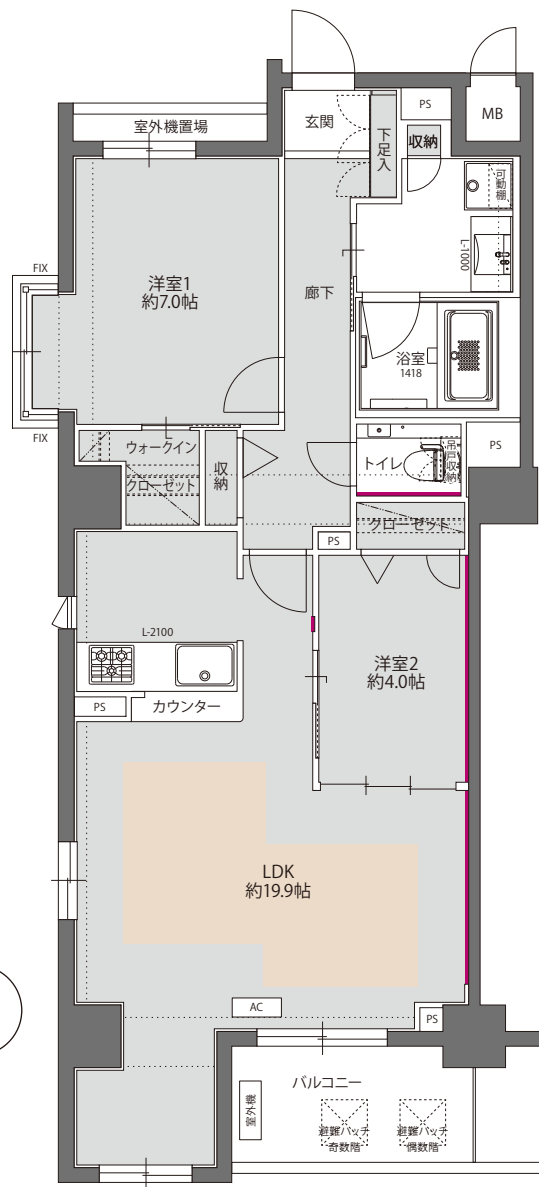

702

B type / 2LDK

73.79m²

Dark

- 計画図の為、実際と異なる場合があります。
- 帖数表示は壁芯とし、柱型は含み PS は除きます。

- アクセントクロス
- 床暖房範囲

フローリング

クロス (オフホワイト)

アクセントクロス

リビング・洋室

トイレ

建具

キッチン

浴室

洗面台

●掲載の画像は全てイメージです。色味が実際のものとは異なる場合があります。予めご了承下さい。