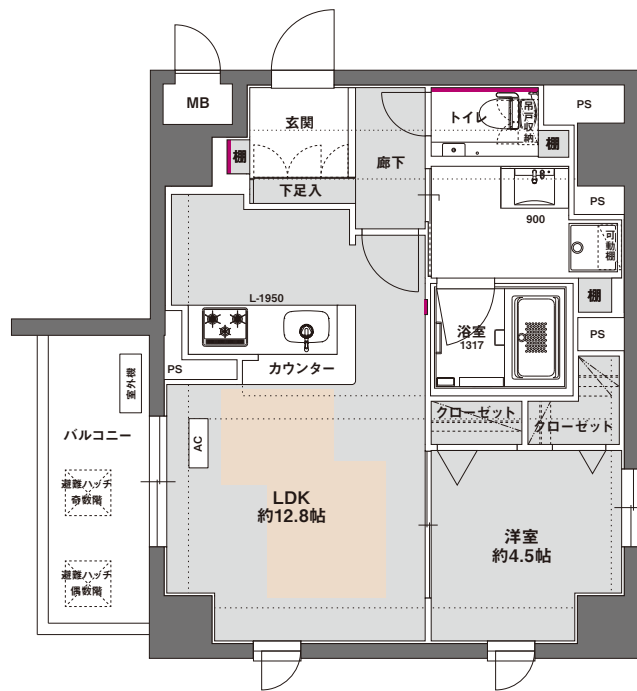

703

A type / 1LDK

47.11m²

Dark

アクセントクロス
床暖房範囲

- 計画図の為、実際と異なる場合があります。
- 帖数表示は壁芯とし、柱型は含み PS は除きます。

フローリング

クロス (オフホワイト)

アクセントクロス

玄関
リビングニッチ

トイレ

建具

キッチン

浴室

洗面台

●掲載の画像は全てイメージです。色味が実際のものとは異なる場合があります。予めご了承下さい。