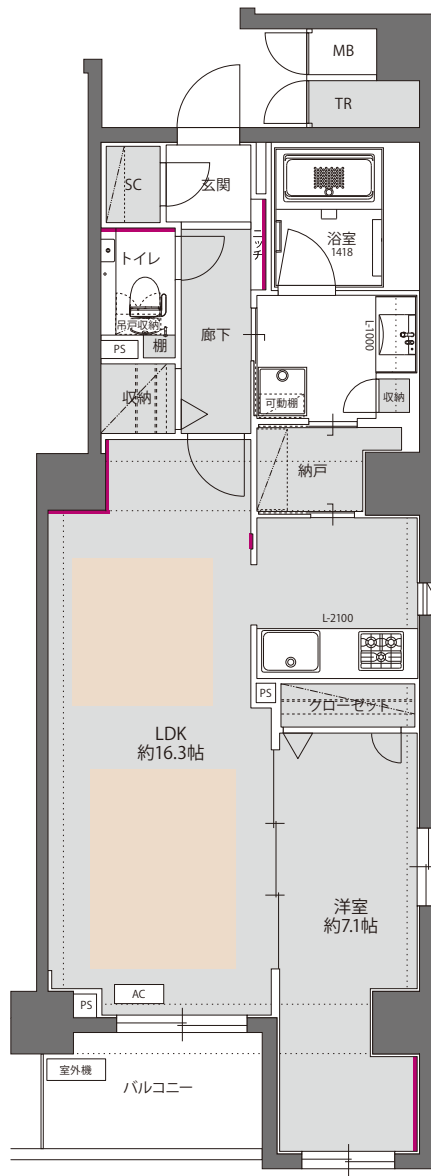

801

C type / 1LDK

60.95m²

White

- 計画図の為、実際と異なる場合があります。
- 帖数表示は壁芯とし、柱型は含み PS は除きます。

- アクセントクロス
- 床暖房範囲

フローリング

クロス (オフホワイト)

アクセントクロス

玄関・リビング・洋室

トイレ

建具

キッチン

浴室

洗面台

●掲載の画像は全てイメージです。色味が実際のものとは異なる場合があります。予めご了承下さい。