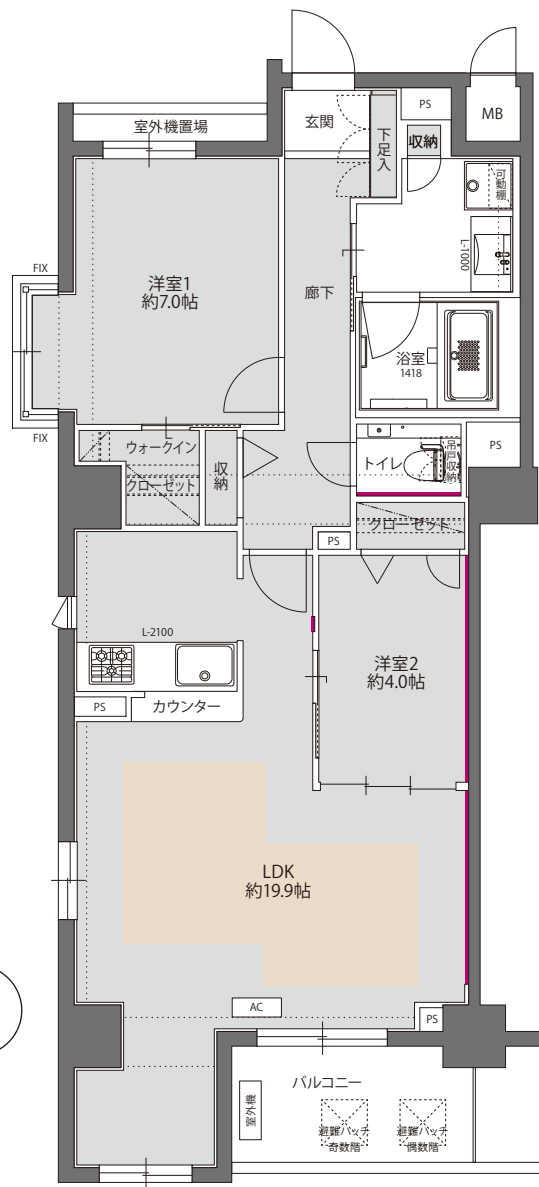

802

B type / 2LDK

73.79m²

White

- 計画図の為、実際と異なる場合があります。
- 帖数表示は壁芯とし、柱型は含み PS は除きます。

- アクセントクロス
- 床暖房範囲

フローリング

クロス (オフホワイト)

アクセントクロス

リビング・洋室

トイレ

建具

キッチン

浴室

洗面台

●掲載の画像は全てイメージです。色味が実際のものとは異なる場合があります。予めご了承下さい。