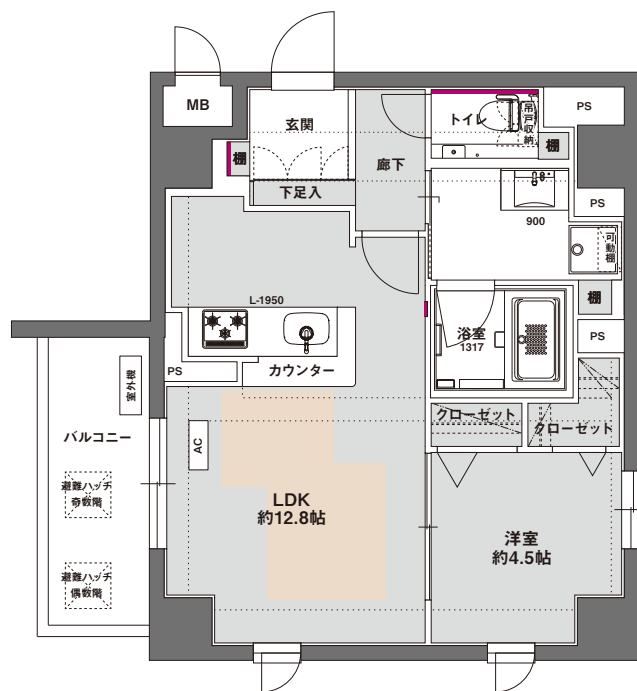

# 803

A type / 1LDK

47.11m<sup>2</sup>

White

アクセントクロス  
床暖房範囲

- 計画図の為、実際と異なる場合があります。
- 帖数表示は壁芯とし、柱型は含み PS は除きます。

フローリング

クロス (オフホワイト)

アクセントクロス

玄関  
リビングニッチ

トイレ

建具

キッチン

浴室

洗面台

●掲載の画像は全てイメージです。色味が実際のものとは異なる場合があります。予めご了承下さい。