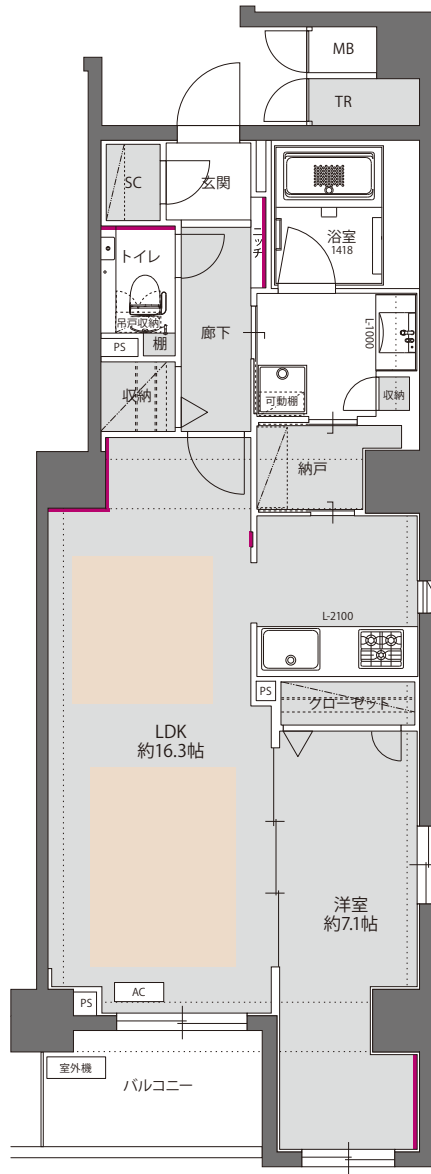

901

C type / 1LDK

60.95m²

White

- 計画図の為、実際と異なる場合があります。
- 帖数表示は壁芯とし、柱型は含み PS は除きます。

- アクセントクロス
- 床暖房範囲

フローリング

クロス (オフホワイト)

アクセントクロス

玄関・リビング・洋室

トイレ

建具

キッチン

浴室

洗面台

●掲載の画像は全てイメージです。色味が実際のものとは異なる場合があります。予めご了承下さい。