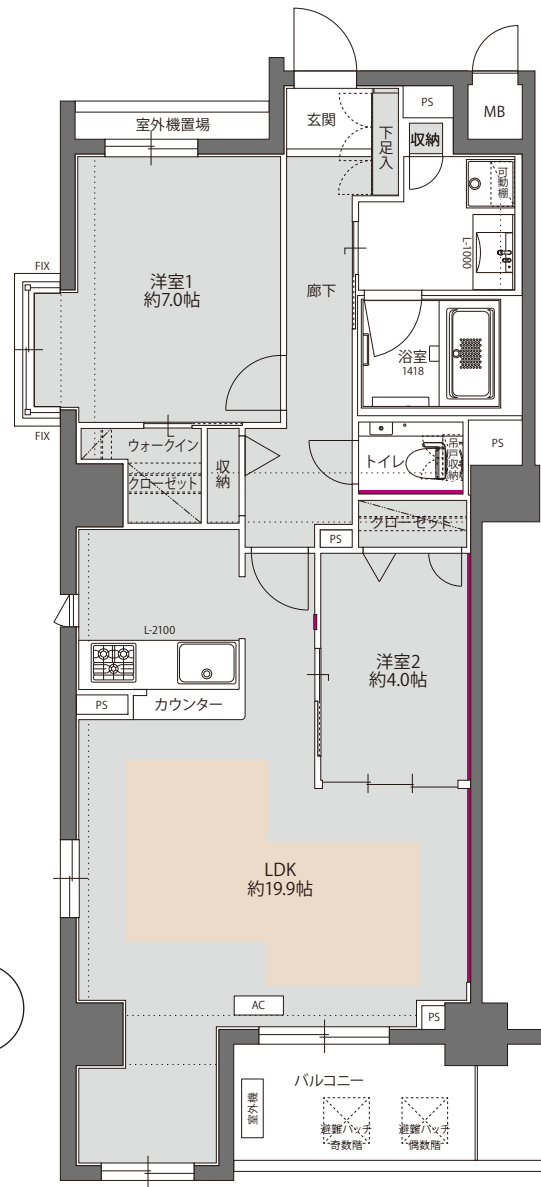

902

B type / 2LDK

73.79m²

White

- 計画図の為、実際と異なる場合があります。
- 帖数表示は壁芯とし、柱型は含み PS は除きます。

- アクセントクロス
- 床暖房範囲

フローリング

クロス (オフホワイト)

アクセントクロス

リビング・洋室

トイレ

建具

キッチン

浴室

洗面台

●掲載の画像は全てイメージです。色味が実際のものとは異なる場合があります。予めご了承下さい。